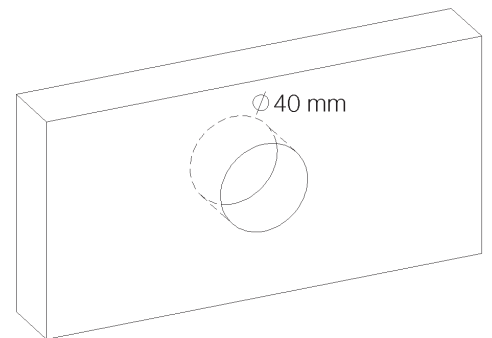

PRODUCT TECHNICAL SHEET

Collection : **BUTLER**

Ref. : **1950.11.82-XX**

Robinet d'arrêt à encastrer, 3/4"

Inbouw afsluitkraan, 3/4"

Concealed stop-valve, 3/4"

Picture

Product details

Weight : 0,8 kg

Internal mechanism : Ceramic valve 1/4 turn

Technical drawing

RA0.V01