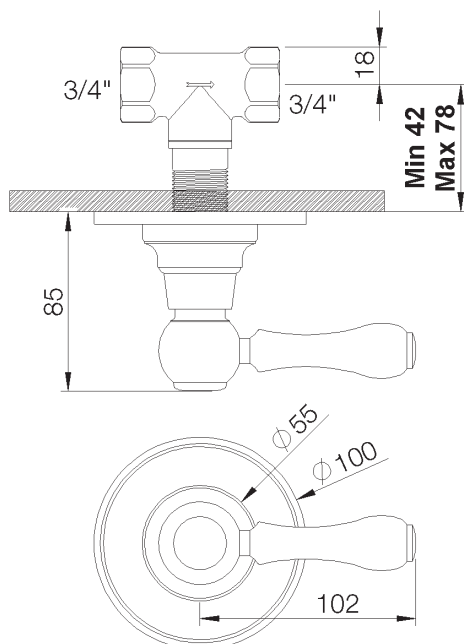

PRODUCT TECHNICAL SHEET

Collection : **BUTLER**

Ref. : **1950.11.82-XX**

Robinet d'arrêt à encastrer, 3/4"

Inbouw afsluitkraan, 3/4"

Concealed stop-valve, 3/4"

Picture

Product details

Weight : 0,8 kg

Internal mechanism : Ceramic valve 1/4 turn

Technical drawing

RA0.V01